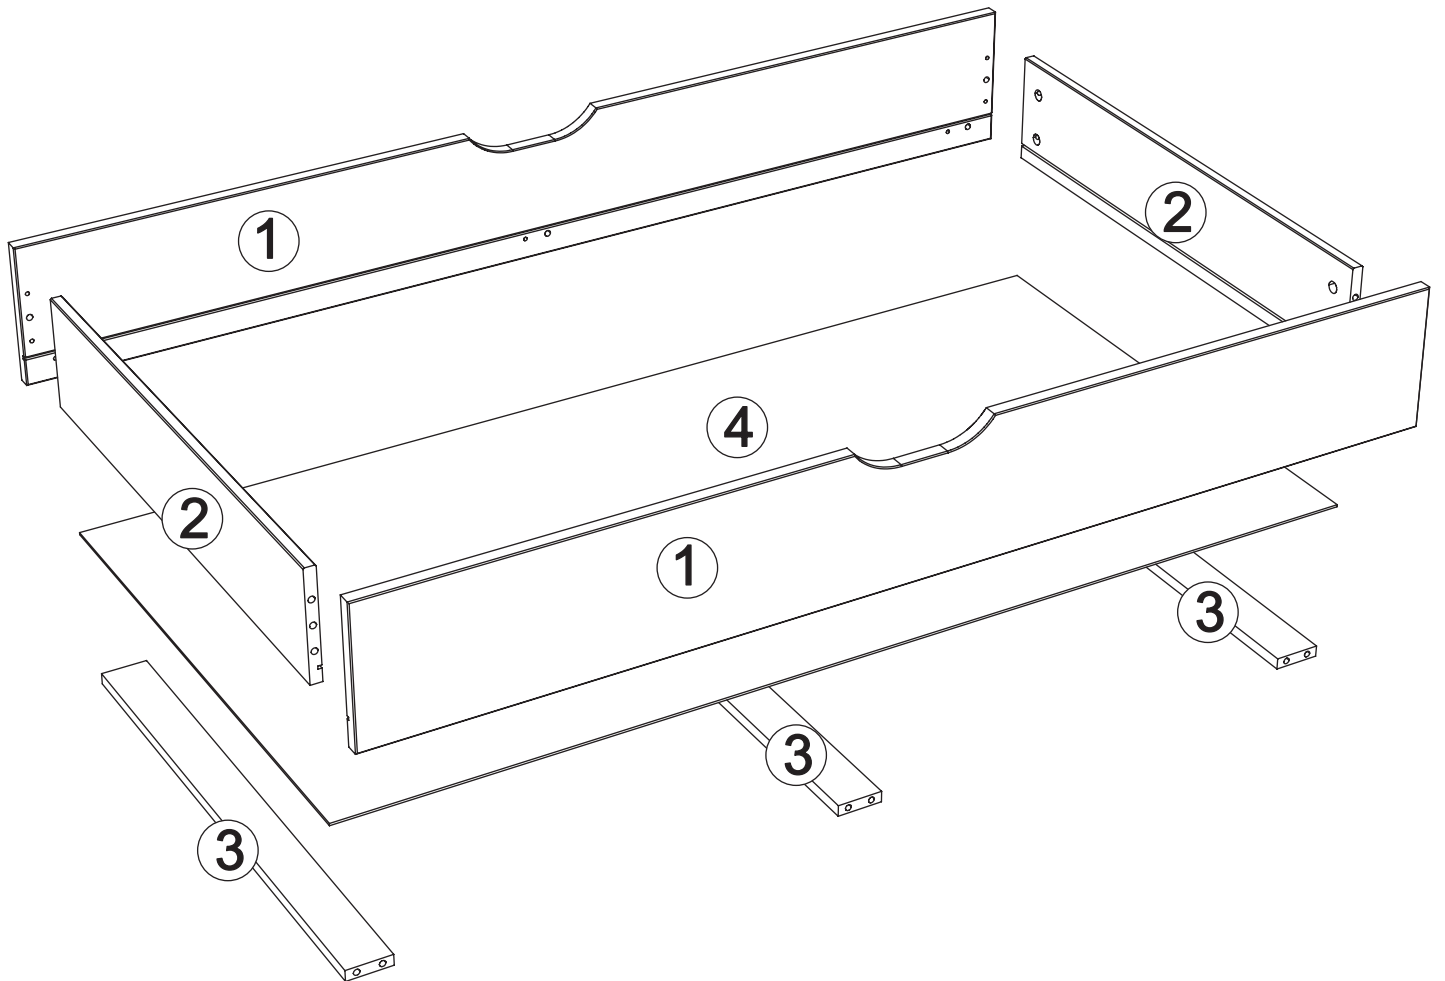

A x 10

C x 8

E x 8

B x 14

D x 14

F x 4