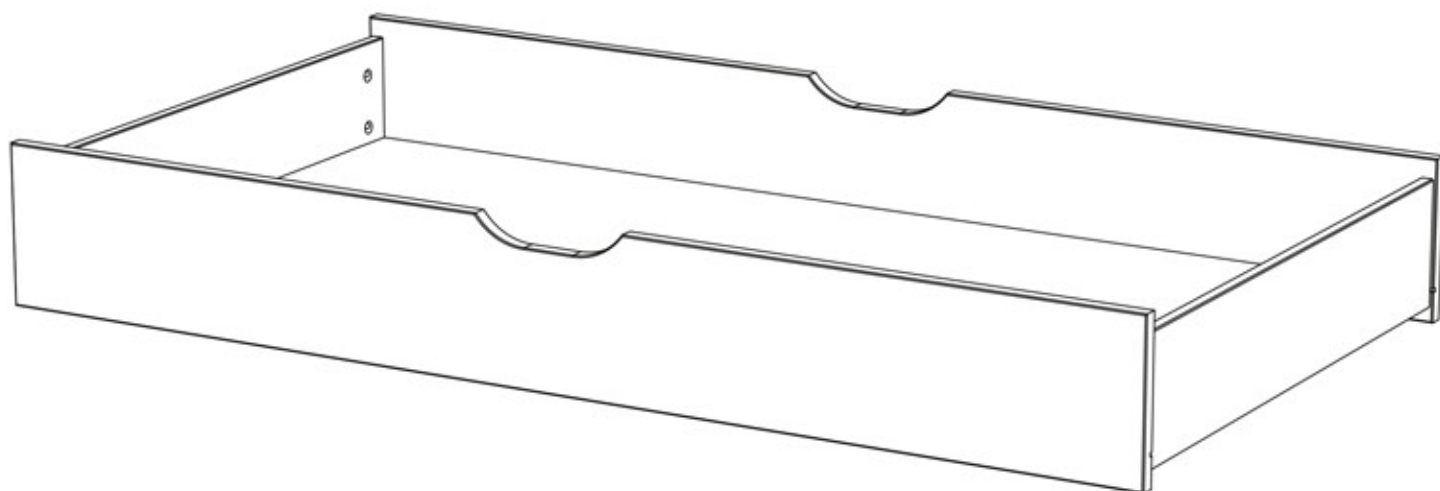

Kinderbett "Sunny"
Bettschublade "Sunny"

Sehr geehrte Damen und Herren,

schön, dass Sie sich für ein Qualitätsprodukt der Firma allnatura entschieden haben. Diese Aufbauanleitung zeigt Ihnen, wie Sie dieses Möbelstück auch ohne handwerkliche Fachkenntnisse ganz einfach aufbauen können. Bitte lesen Sie sie sorgfältig durch und gehen Sie genau danach vor.

Wir wünschen Ihnen jetzt schon viel Freude mit Ihrem natürlichen Möbelstück.

Ihr allnatura-Team

Assembled size / Maße aufgebaut :

Height / Höhe : 196 mm.

Width / Breite : 1390 mm.

Depth / Tiefe : 738 mm.

This unit can be assembled by two persons.