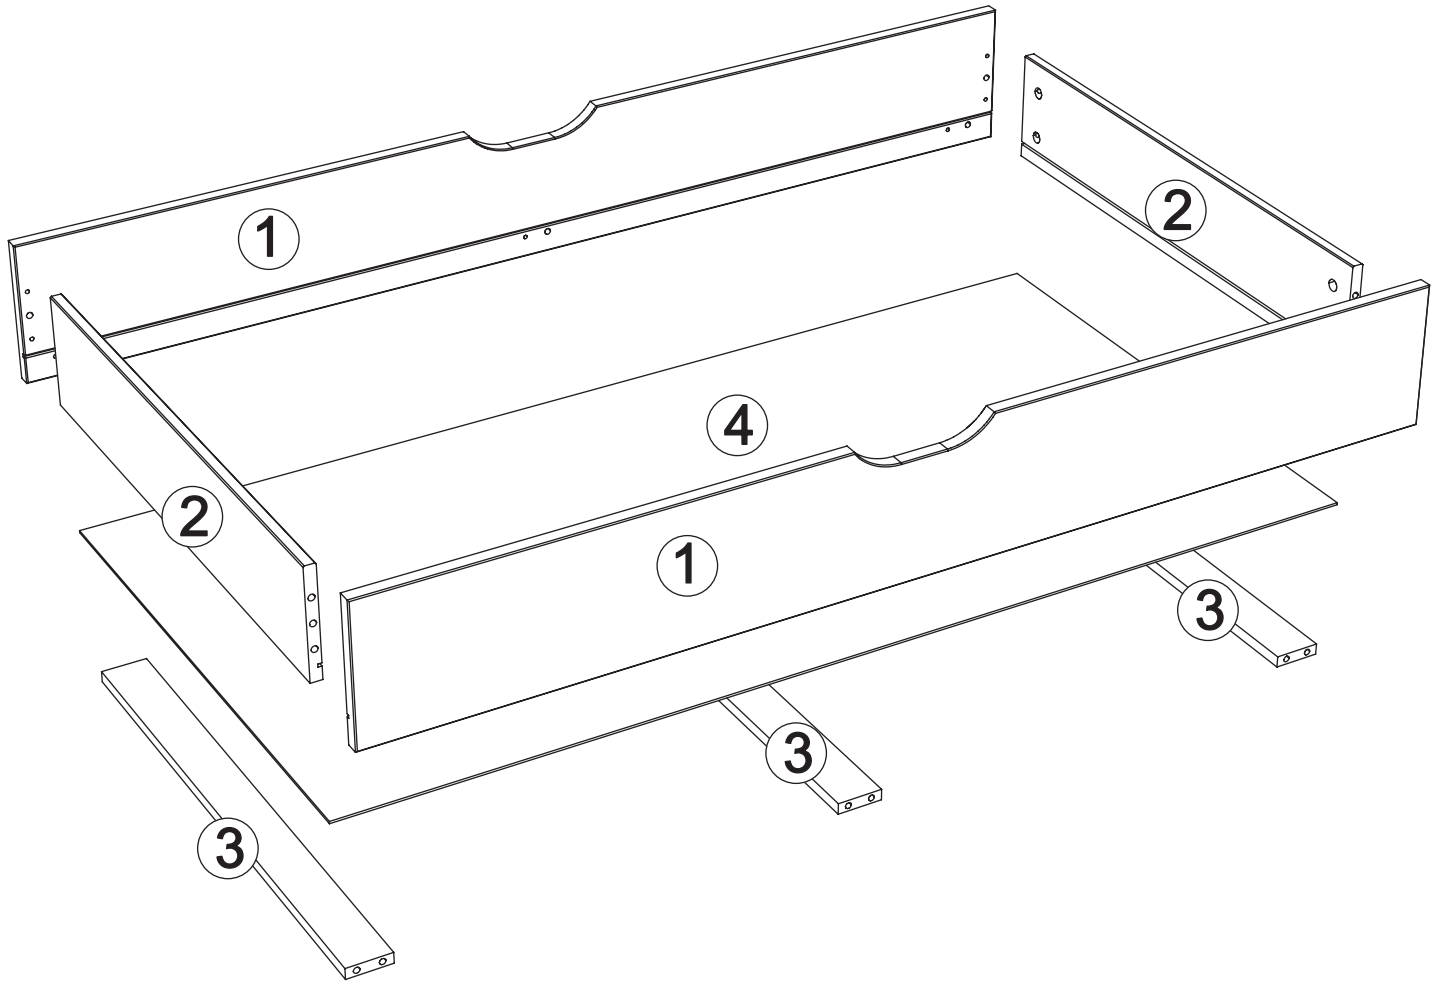

A x 10

C x 8

E x 8

B x 14

D x 14

F x 4