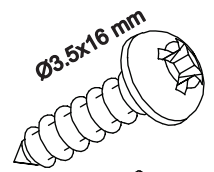

Assembled size / Maße aufgebaut :

Height / Höhe : 196 mm.

Width / Breite : 1390 mm.

Depth / Tiefe : 738 mm.

This unit can be assembled by two persons.

Aufbau mit zwei Personen.

Beachten Sie bitte:
Massiv-Holz ist ein organisches Material und passt sich den jeweiligen Umweltbedingungen an. Leichter Verzug, Haarrisse und Oberflächendetails sind daher kein Reklamationsgrund, sondern ein Qualitätsmerkmal des Materials.

**The necessary tools
(not included)**

**Die dazu benötigten Werkzeuge
(ausschliesslich)**

A x 10

C x 8

E x 8

B x 14

D x 14

F x 4