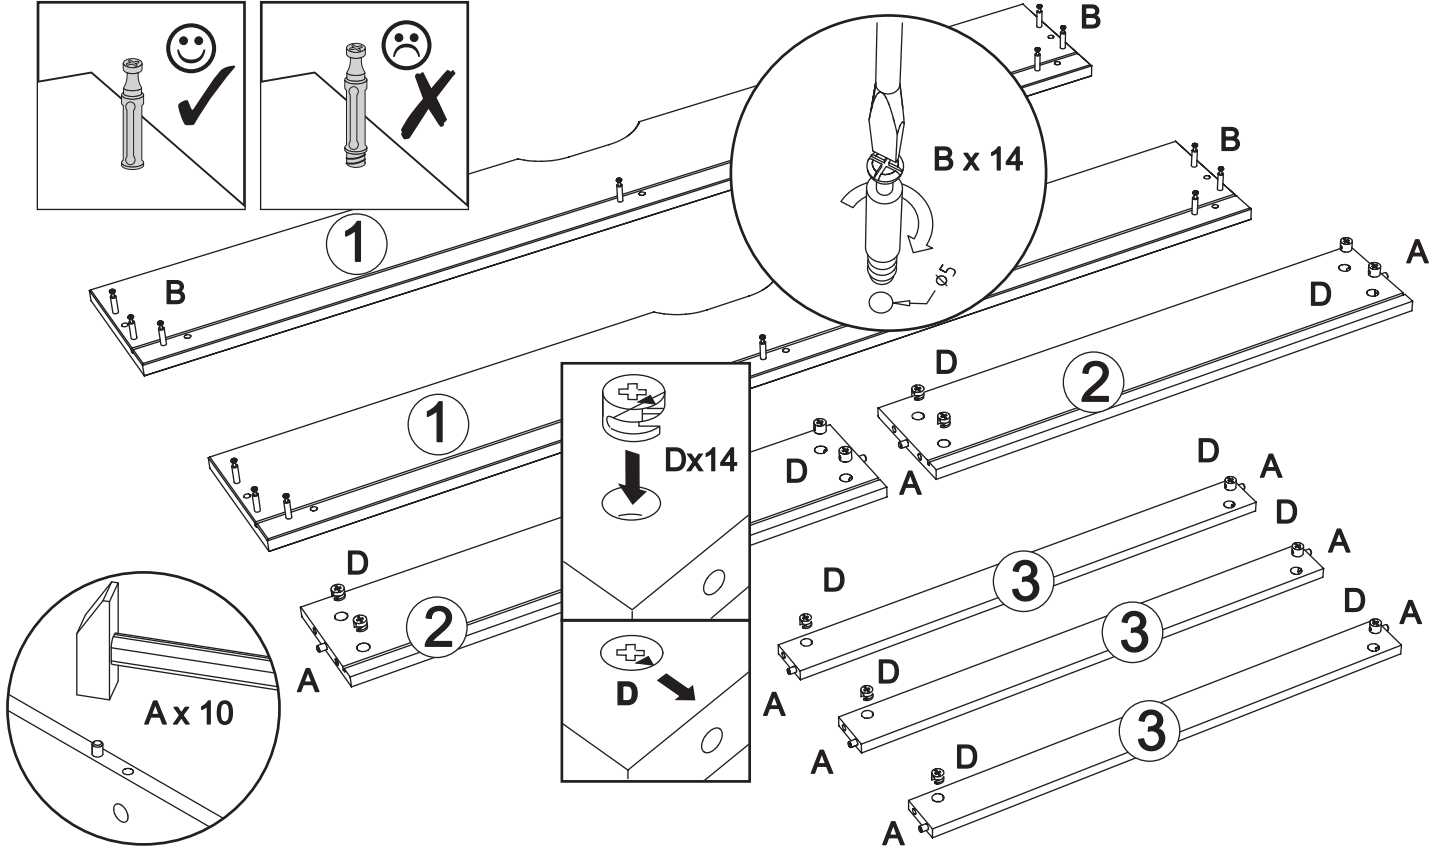

Assembled size / Maße aufgebaut :

Height / Höhe : 196 mm.

Width / Breite : 1390 mm.

Depth / Tiefe : 738 mm.

This unit can be assembled by two persons.

Aufbau mit zwei Personen.

Beachten Sie bitte:
Massiv-Holz ist ein organisches Material und passt sich den jeweiligen Umweltbedingungen an. Leichter Verzug, Haarrisse und Oberflächendetails sind daher kein Reklamationsgrund, sondern ein Qualitätsmerkmal des Materials.

**The necessary tools
(not included)**

**Die dazu benötigten Werkzeuge
(ausschliesslich)**

A x 10

C x 8

E x 8

B x 14

D x 14

F x 4