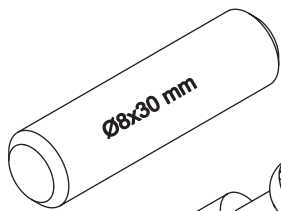

A x 10

C x 8

E x 8

B x 14

D x 14

F x 4