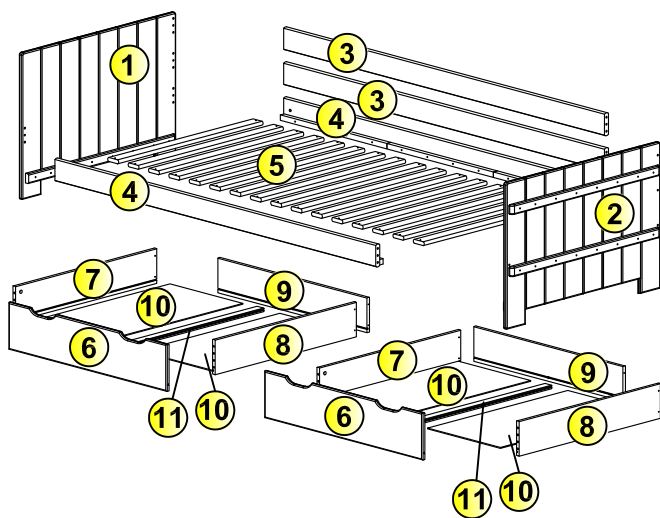

Wir wünschen Ihnen jetzt schon viel Freude mit Ihrem natürlichen Möbelstück.

Ihr allnatura-Team

Art.Nr: 6008 (200 X 96 X 67)

MB		x 8	WJ		x 8
BG		x 16	LI		x 8
MI		x 8	AE		x 26
MV		x 8	CG		x 8
OC		x 2	LR		x 1

1	1	960x670x60
2	1	960x670x60
3	2	2000x105x24
4	2	2000x105x49
5	1	2000x900x18
6	2	985x215x16
7	2	880x160x16
8	2	880x160x16
9	2	929x160x16
10	4	874x454x4
11	11	862x44x16

Dear customer.

Here You have possibility of measuring the supplied screws.